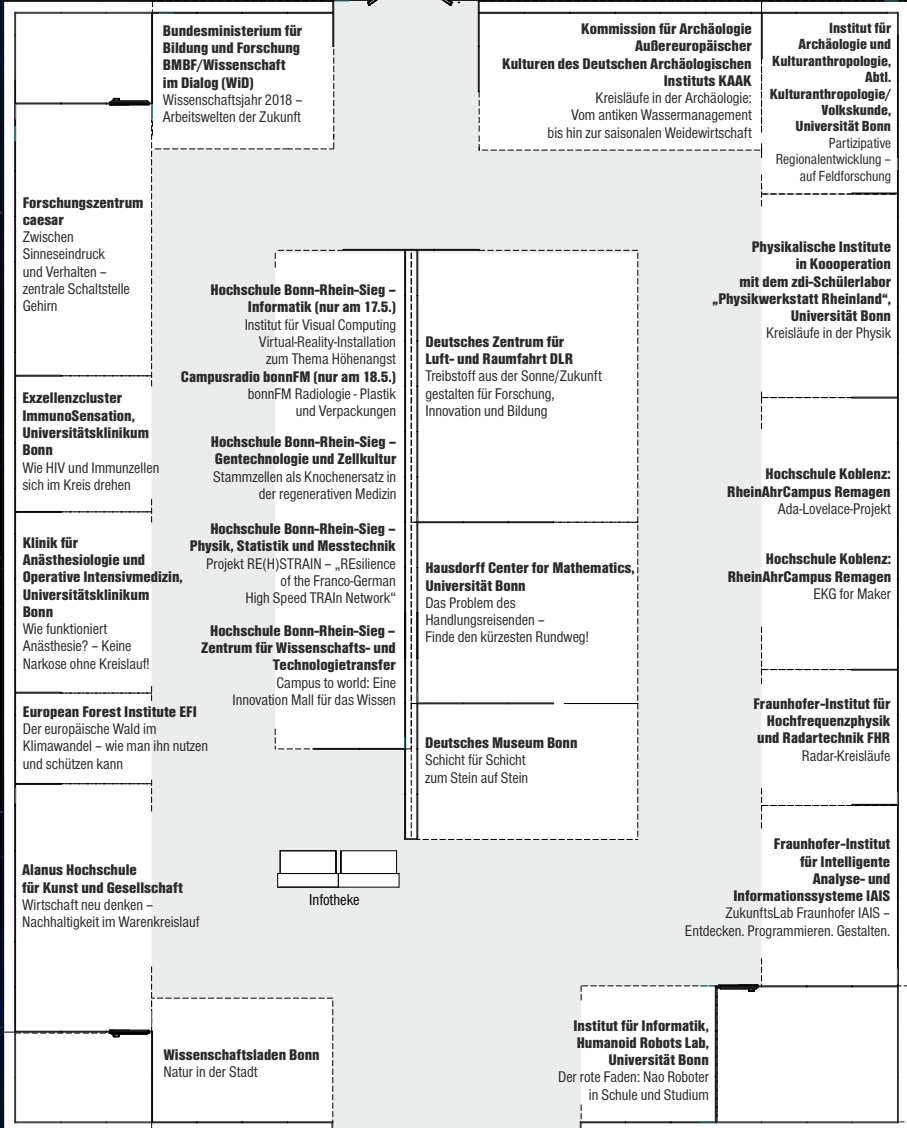

11.

BONNER
WISSENSCHAFTS
NACHT — *Kreisläufe* —

Wissenschaftszelt Münsterplatz

17. Mai 2018 | 9 - 20 Uhr

18. Mai 2018 | 9 - 24 Uhr

Eintritt frei

Hauptgebäude Universität Bonn

Universitätsmuseen

18. Mai 2018 | 18 - 24 Uhr

www.wissenschaftsnacht.de

Wissenschaftszeit

Eingang Beethoven-Denkmal

Eingang SinnLeffers